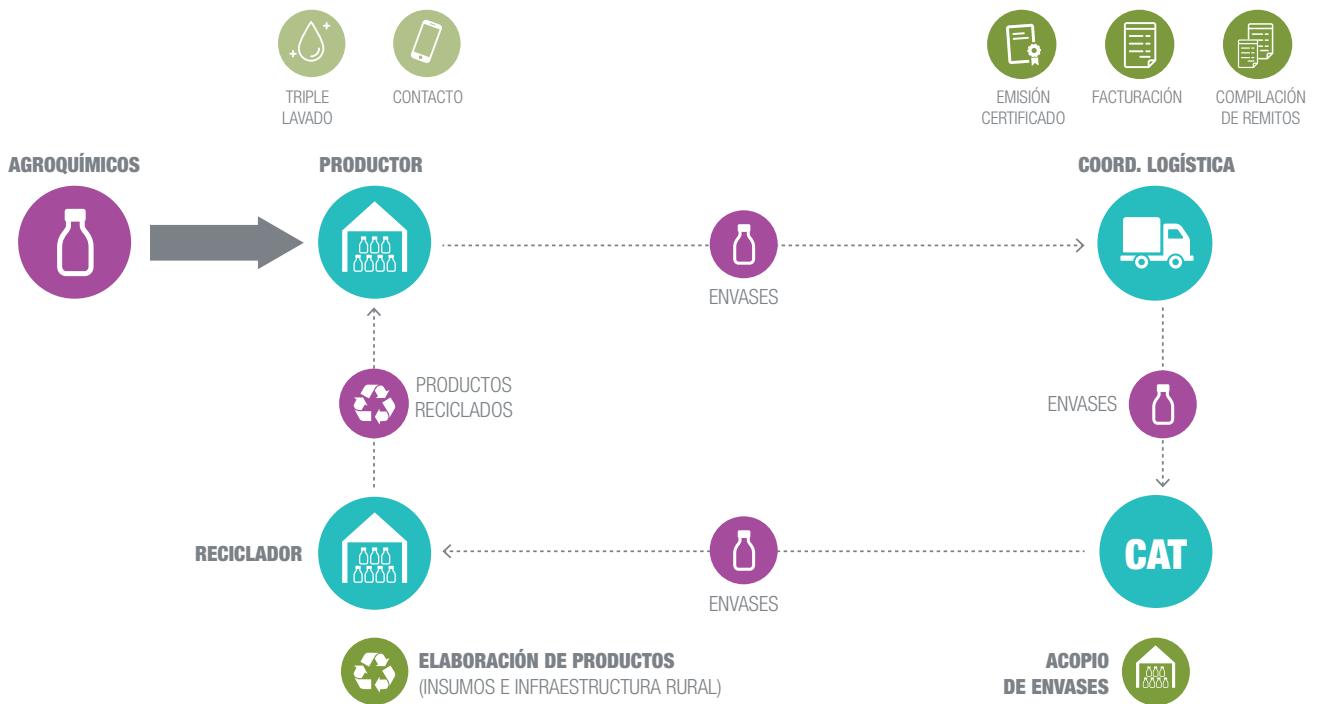

PROGRAMA
PUNTO AGRO

Solidagro
LA RED SOLIDARIA DEL AGRO

PUNTO AGRO

OBJETIVOS

Desarrollar un programa coordinación logística para el reciclado de envases de agroquímicos en todas las provincias y regiones que lo requieran de acuerdo con la ley 27.279.

01. Hacer triple lavado y guardar envases temporalmente

02. Contactar con **PuntoAgro** cel: **03731.15.620.112** avisando la cantidad, tipo de envases y ubicación

03. Traslado a la recicladora coordinado por **Punto Agro**

04. Recibir el certificado de reciclado

06.

La comunidad crece:

- a. Campos libres de envases
- b. Taller de capacitación en oficios rurales
- c. Canje de envases para almacenamiento de agua

05.

Aporte de la recicladora para **Punto Agro**, recibido por Solidagro

IMPLEMENTACIÓN

Desarrollamos la coordinación de productores para el reciclado de envases de agroquímicos, retiro de envases dispersos y capacitación en oficios rurales.

Solidagro
LA RED SOLIDARIA DEL AGRO